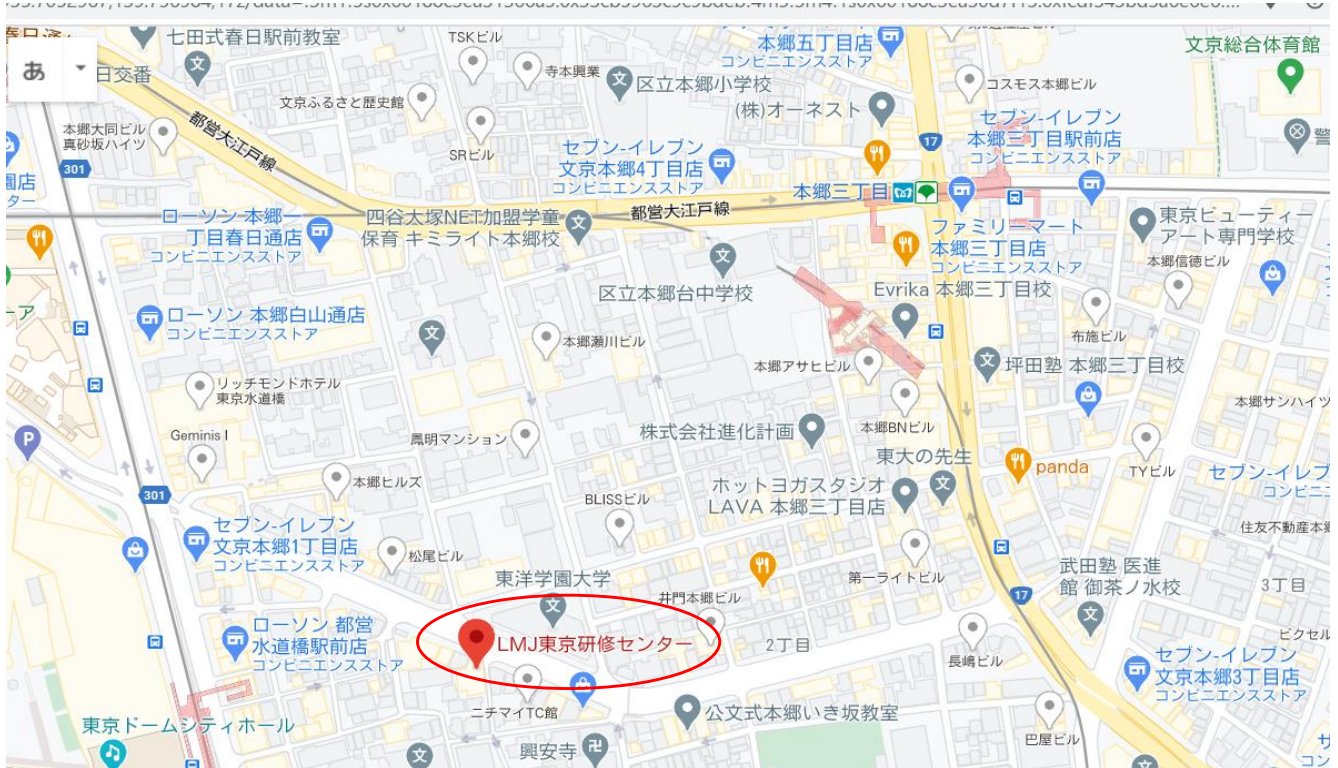

2021年 東京大学卒業記念写真 特設会場 アクセス

株式会社 LMJ 東京研修センター

〒113-0033 東京都文京区本郷1-11-14

小倉ビル2.3.4.5階

tel : 03-5842-6690

fax : 03-5842-6691

- 水道橋駅から徒歩6分
- 都営三田線水道橋駅から徒歩3分
- 地下鉄丸ノ内線後楽園駅から徒歩5分
- 地下鉄丸ノ内線本郷三丁目駅から徒歩5分
- 都営地下鉄大江戸線本郷三丁目駅から徒歩5分